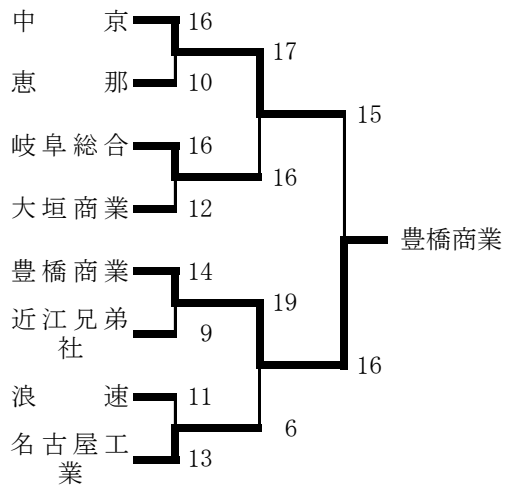

男子決勝トーナメント